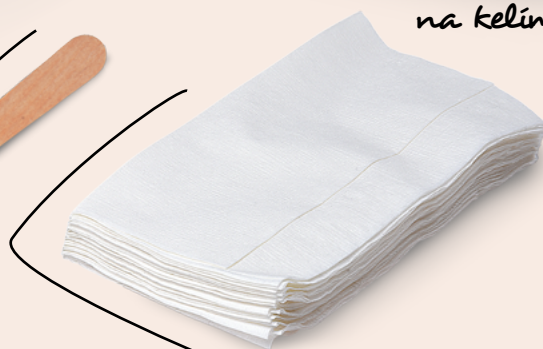

papírové tašky

podnos na kelímky

návlek na kelímky

lžičky
a míchátko

ubrousky

Dřevěné míchátko
11 - 16 cm

Dřevěné míchátko hyg. balené v papíru
14 cm

Dřevěné lžičky
11 cm